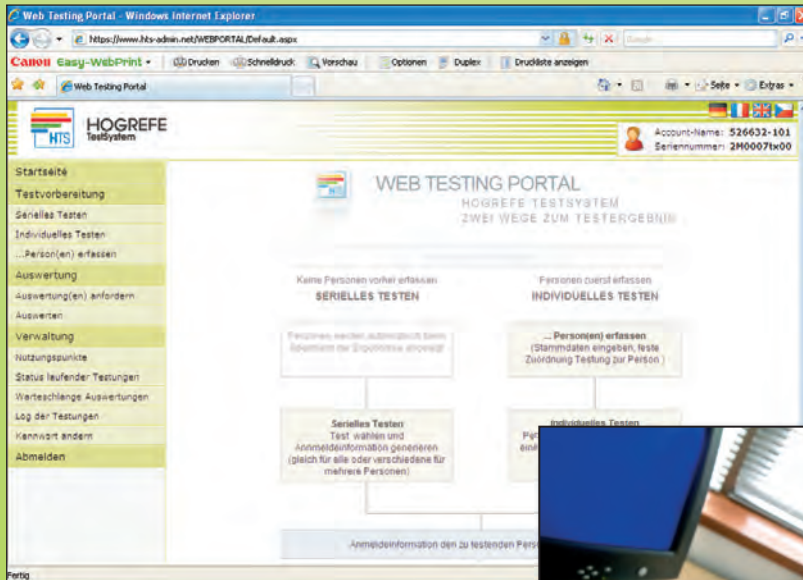

# Hogrefe TestSystem WEB EDITION

*Testen Sie vollständig webbasiert!*

HTS

HOGREFE

# HTS WEB EDITION

Das innovative Konzept der HTS Web Edition bietet Ihnen erstmals die Möglichkeit, über 300 Testverfahren in einer Vielzahl von Sprachen komplett webbasiert nutzen zu können. Dies bedeutet für Sie als Anwender, dass Sie keine Software installieren müssen. Im Web steht Ihnen Ihr individuelles und umfangreiches Administrationsportal zur Personenverwaltung und Testvorbereitung zur Verfügung.

Die Testdurchführung kann parallel auf beliebig vielen Testplätzen erfolgen und ist für die Teilnehmer von der Handhabung her leicht verständlich und intuitiv. Anschließend stehen Ihnen die Ergebnisse unmittelbar zur Verfügung und können als PDF-Datei völlig unkompliziert vom HTS-Server runtergeladen werden. Darüber hinaus können Sie zwischen unterschiedlichen Normgruppen wählen.