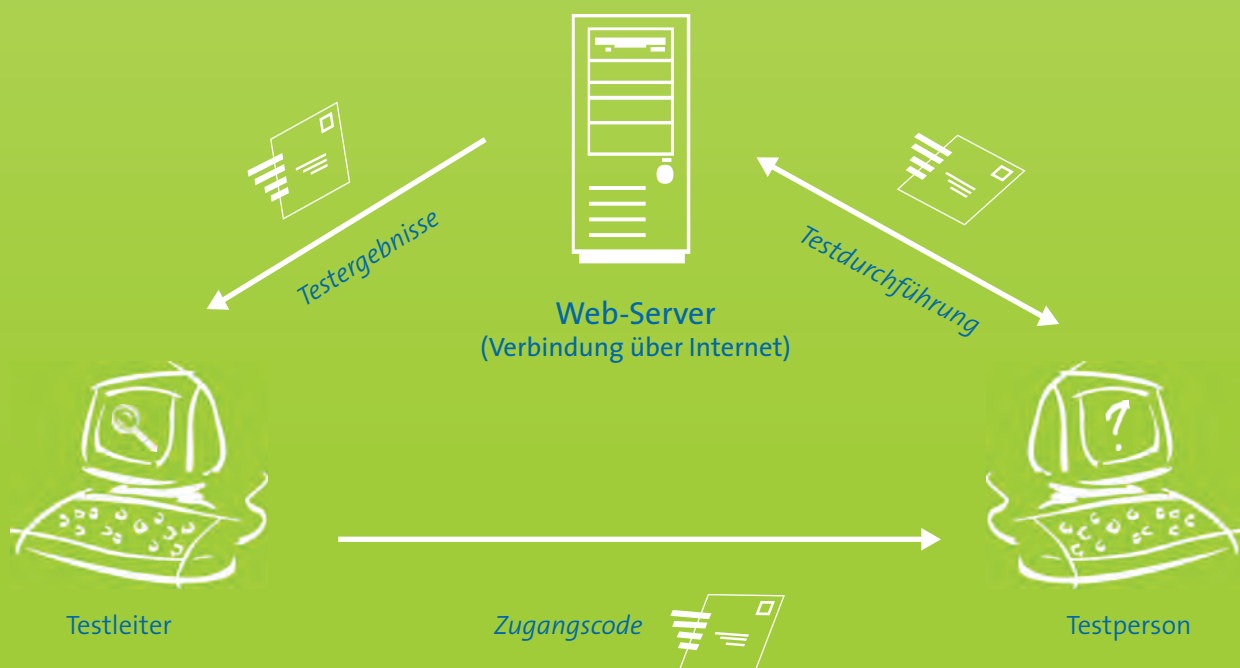

# Hogrefe TestSystem WEB EDITION

*Testen Sie vollständig webbasiert!*

HTS

HOGREFE

# HTS WEB EDITION

Das innovative Konzept der HTS Web Edition bietet Ihnen erstmals die Möglichkeit, über 300 Testverfahren in einer Vielzahl von Sprachen komplett webbasiert nutzen zu können. Dies bedeutet für Sie als Anwender, dass Sie keine Software installieren müssen. Im Web steht Ihnen Ihr individuelles und umfangreiches Administrationsportal zur Personenverwaltung und Testvorbereitung zur Verfügung.

Die Testdurchführung kann parallel auf beliebig vielen Testplätzen erfolgen und ist für die Teilnehmer von der Handhabung her leicht verständlich und intuitiv. Anschließend stehen Ihnen die Ergebnisse unmittelbar zur Verfügung und können als PDF-Datei völlig unkompliziert vom HTS-Server runtergeladen werden. Darüber hinaus können Sie zwischen unterschiedlichen Normgruppen wählen.